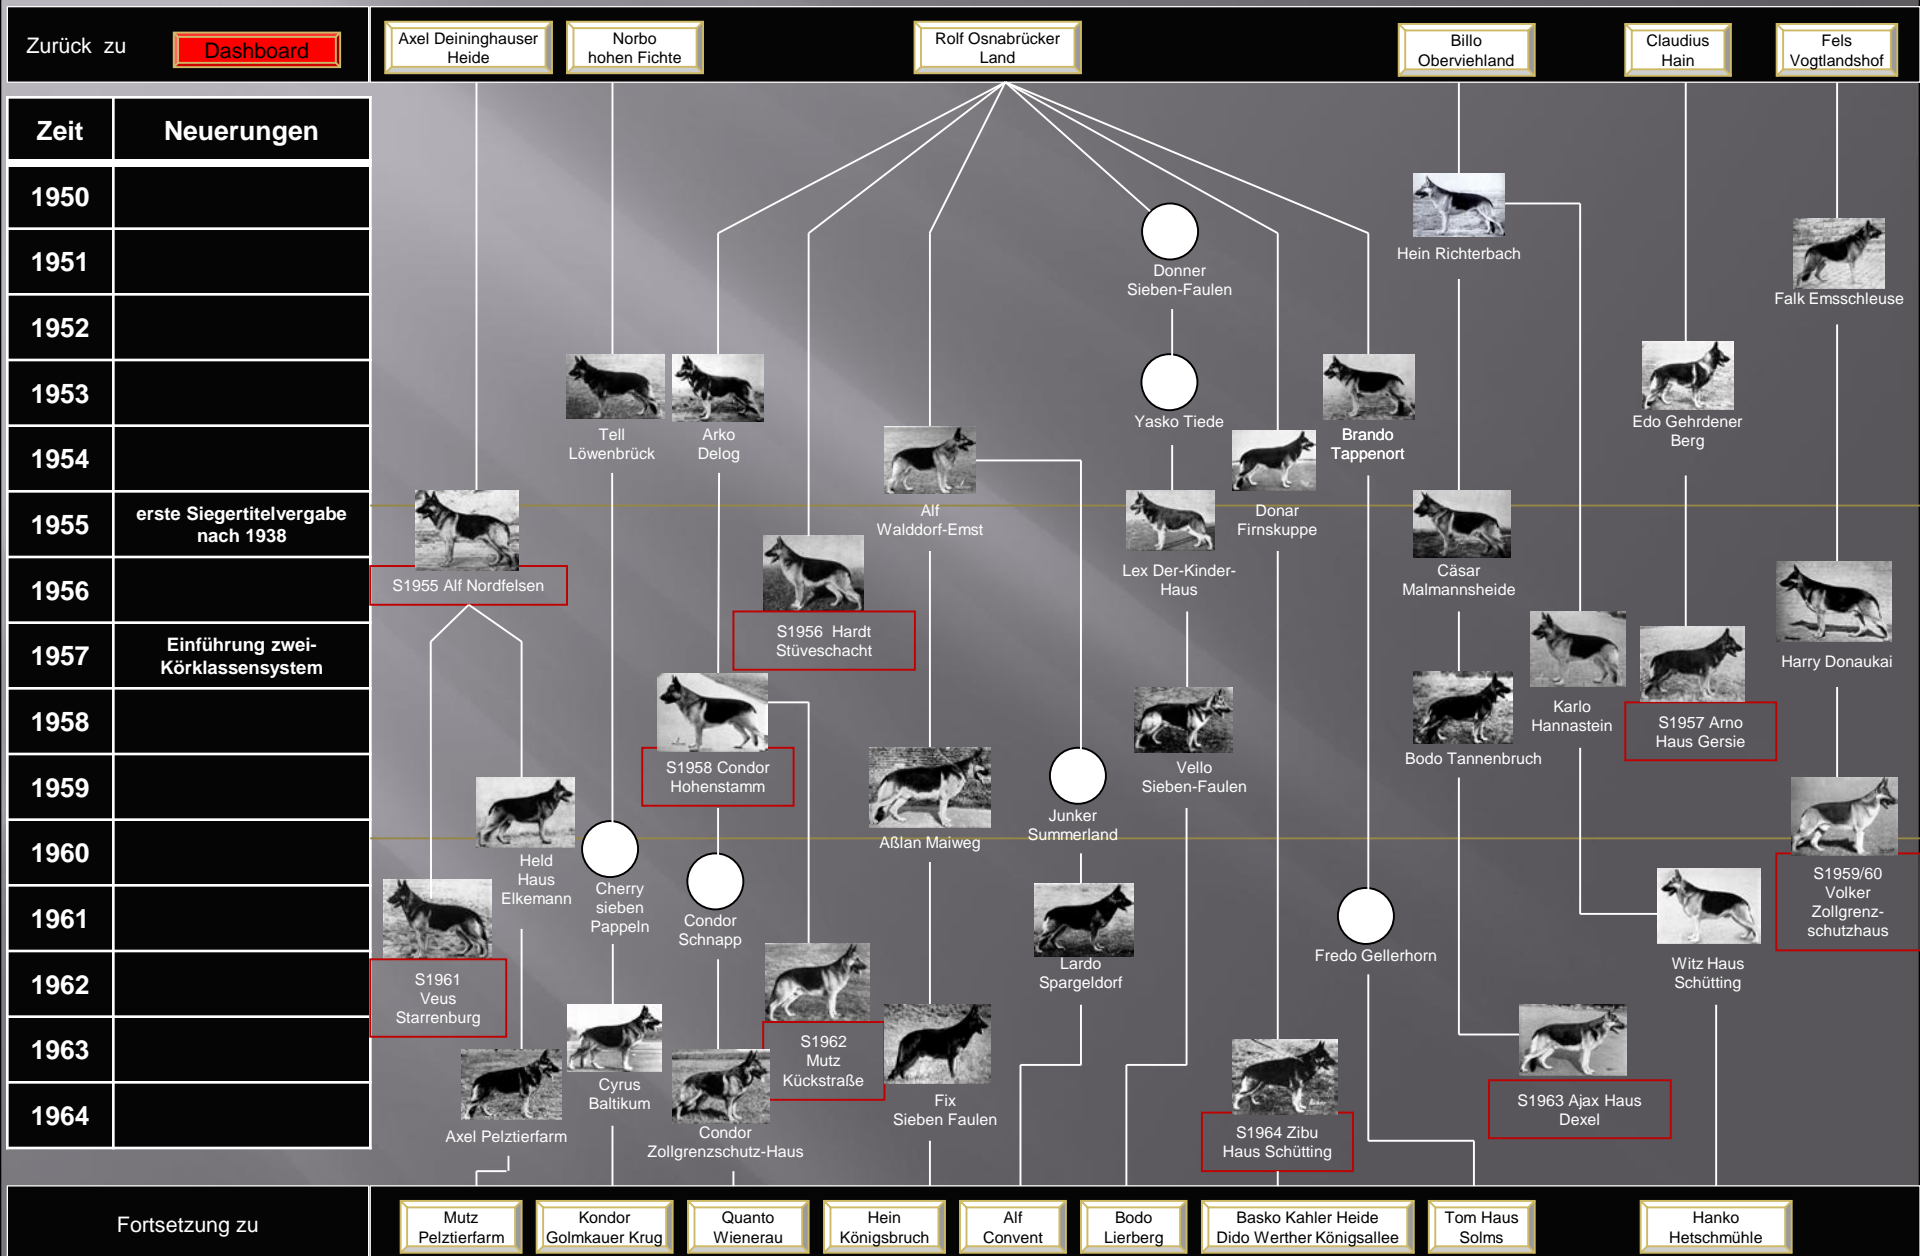

1946 Aufteilung Siegerschau
nach 2. Weltkrieg in

1947 amerikanische und
britische Zone (46-47)

1948 Erste gemeinsame
Siegerschau

1949

Fortsetzung zu

Alf Nordfelsen

Tell Löwenbrück

Arko Delog

Alf Walddorf-Ernst

Donner Sieben Faulen

Donar Firmkuppe

Brando Tappenort

Hein Richterbach

Edo Gehrdener Berg

Falk Emsschleuse

Konjunkturzucht (zurück zum Musterhund)

Fortsetzung zu

Zeit der Typvereinheitlichung

Zurück zu

Dashboard

Jupp Haller-Farm

Quax Bubenlächring

Lasso Val Sole

Pirol Arminius