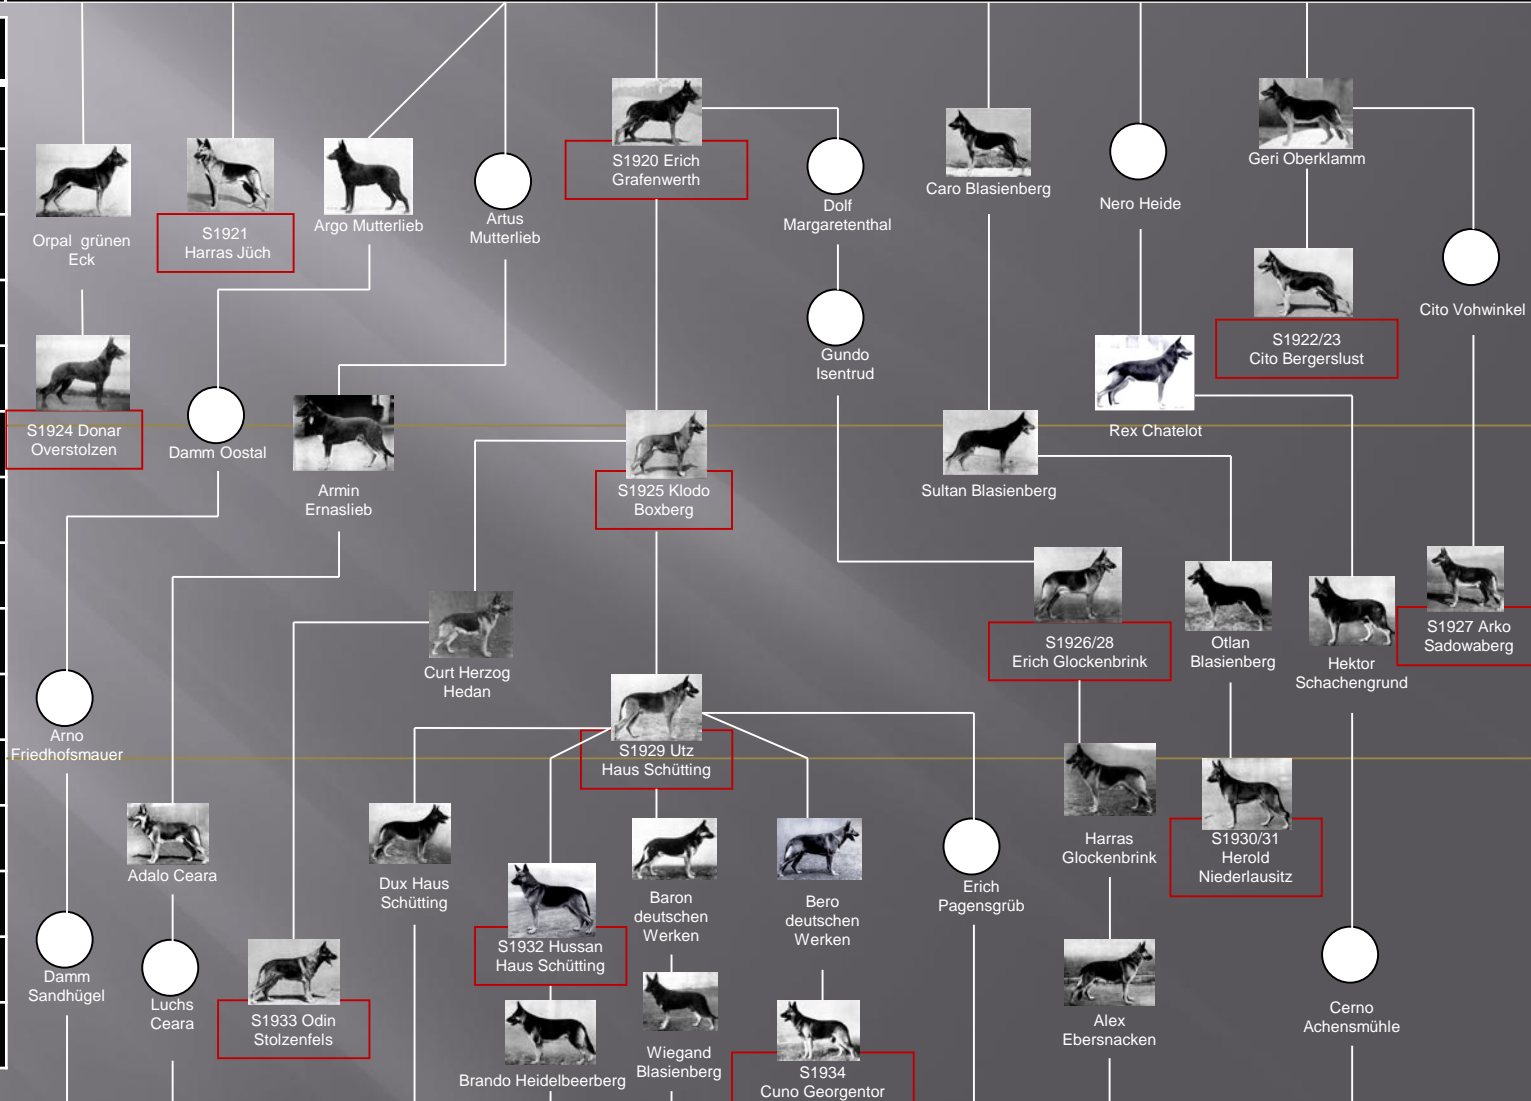

Zeit **Neuerungen**

1920 **Neue Ausstellungordnung**

1921

1922 **Einführung der Körung**

1923 **Vergabe Siegertitel nur noch an Hunde mit Akz.**

1924

1925 **Neu Zuchtstämme aus HGH einkreuzen**

1926 **1926 – 1929 Verbesserung**

1927 **der**

1928 **Prüfungsbestimmungen**

1929 **Einführen der Körzucht Schauord. > JHKL HGH**

1930

1931

1932 **8. Auflage Wort -Bild**

1933

1934

Fortsetzung zu

Nestor Wiegerfelsen

Arras Stadt Velbert

Egon Friedlichenheim

Odo Sieben Faulen

Gockel Bern

Jalk Pagensgrüb

Dachs Bern

Claudius Hain

Erreichen eines höheren Typniveaus

Zurück zu

Dashboard

Damm Sandhügel

Luchs Ceara

Dux Haus Schütting

Wiegand Blasienberg