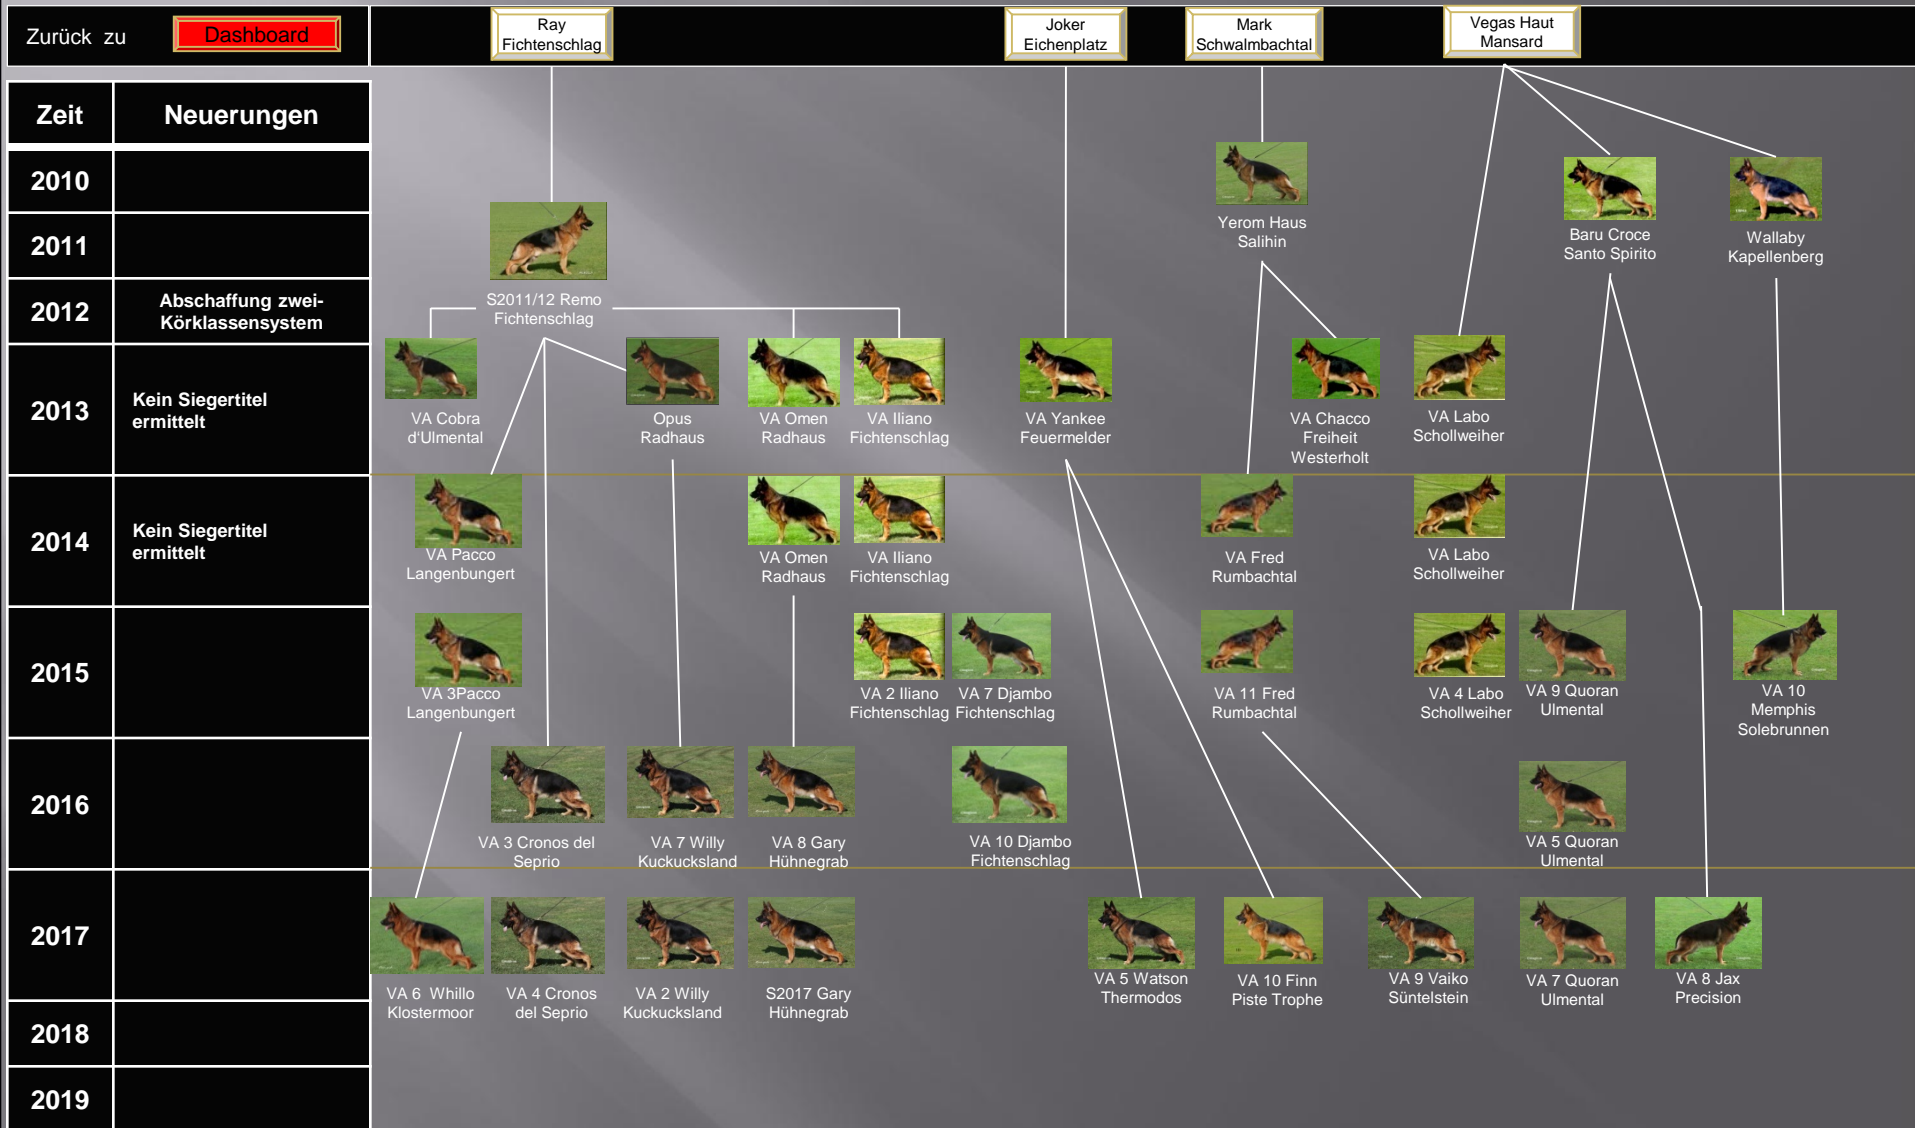

1993

1994

Dax Wienerau

S1980 Axel Hainsterbach

Irk Arminius

Sonny Badener-Land

Natz Hasenborn

S1981/82 Natan Pelztierfarm

Hobby Gletschertopf

UlK Arlett

Lasso Neuen Berg

Zurück Zuchtsieger

Trennung der Zucht in zwei Populationen (Aktuelle Linien)

Die VA-Gruppen 2013-2017 (Aktuelle Linien-1)

Die VA-Gruppen 2013-2017 (Aktuelle Linien-2)