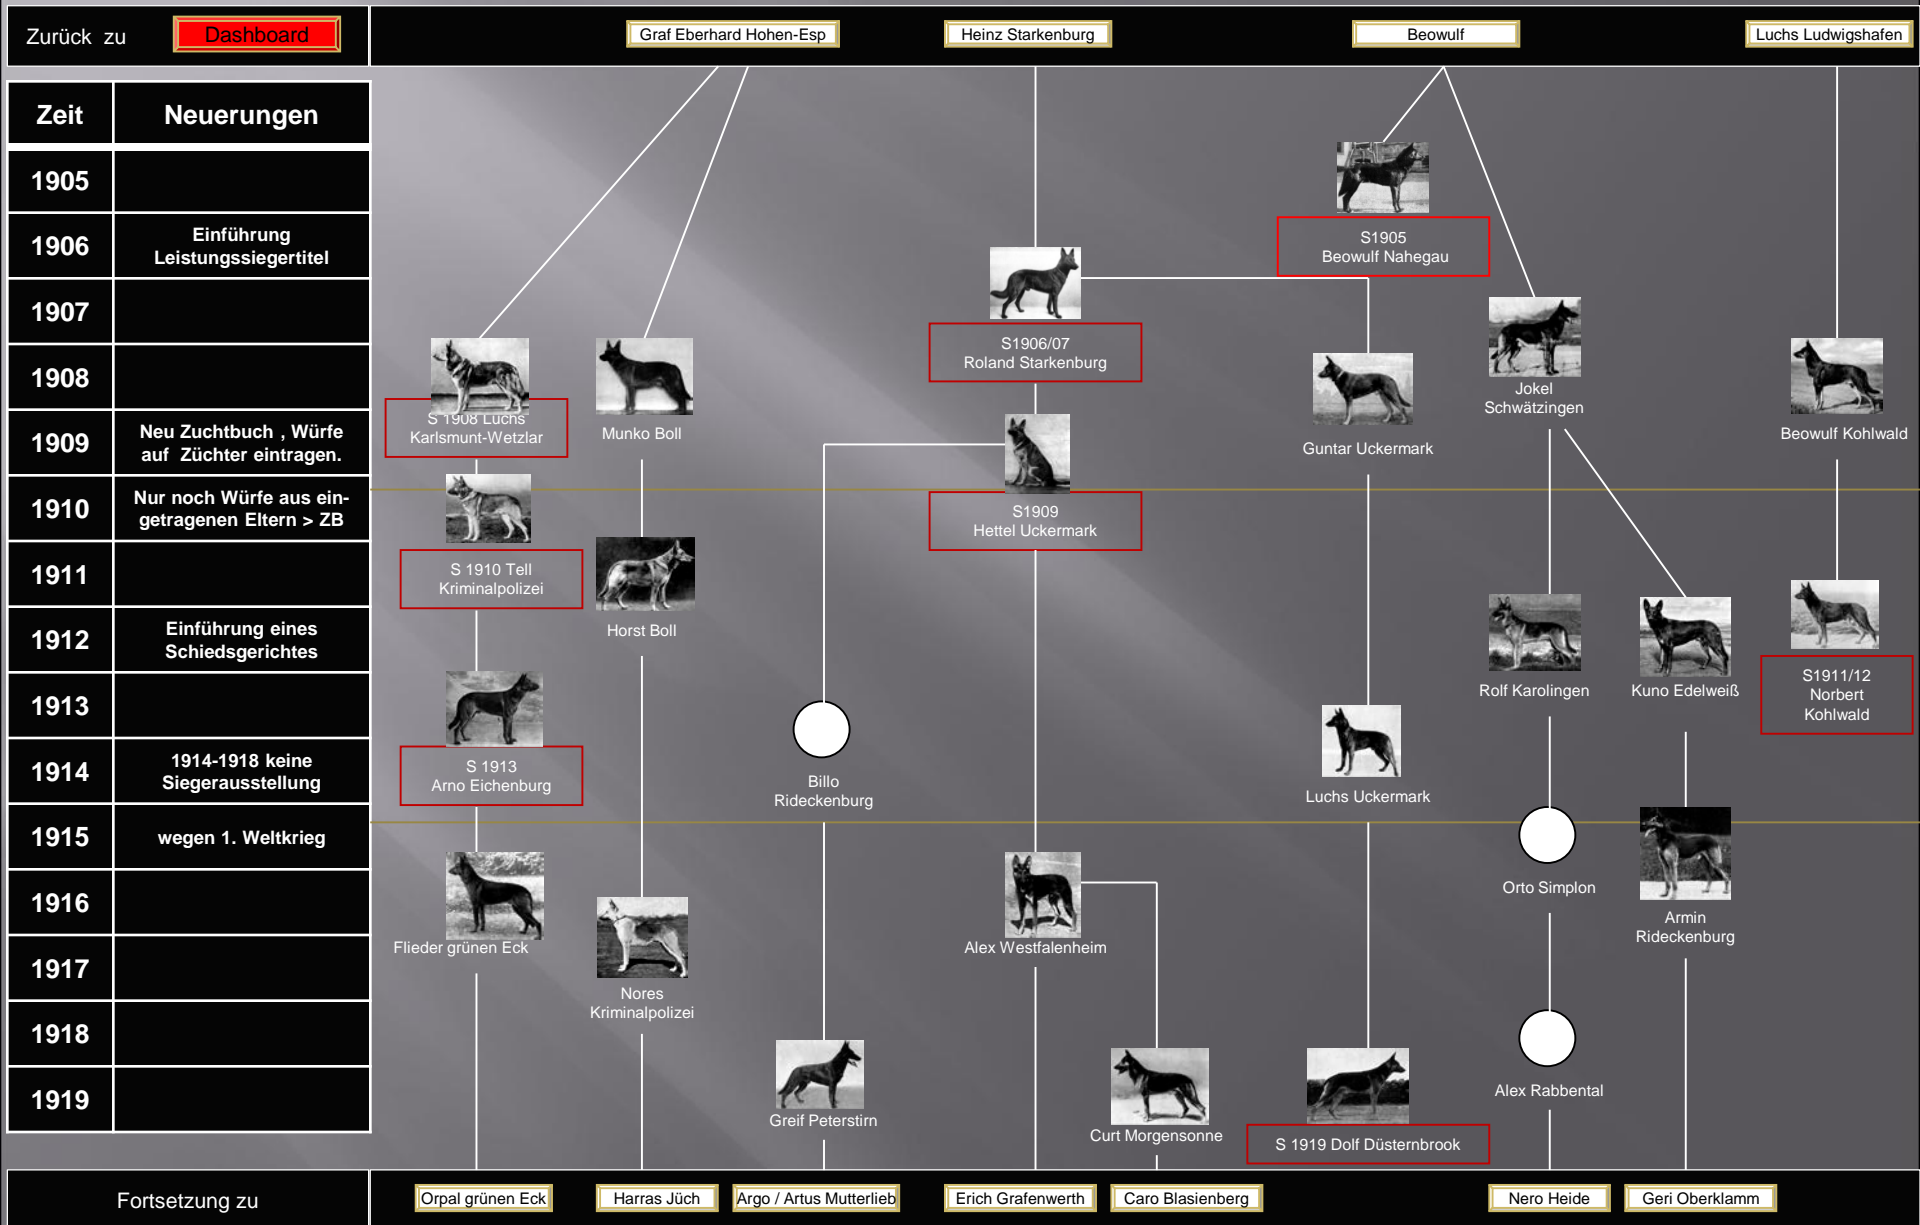

12. Zeit der Reformen (VA-Gruppe 2013-2017 Aktuelle Linien-1)

12. Zeit der Reformen (VA-Gruppe 2013-2017 Aktuelle Linien-2)

Beginn der Zucht (Genetischer Flaschenhals)

Dashboard

Vormals Süd- und mitteldeutsche Hütehundschläge

Fortsetzung zu

Luchs Karlsmund-Wetzlar Munko Boll

Roland Starkeburg

Beowulf Nahegau Jokel Schwätzingen

Beowulf Kohlwald

Zeit der Gestaltung (Fördern der Linienzucht)

Zeit der Formangleichung

Zurück zu

Dashboard

Flieder grünen Eck

Nores Kriminalpolizei

Greif Peterstirn

Alex Westfalenheim

Curt Morgensonne

Alex Rabental

Armin Rideckenburg

Zeit **Neuerungen**

1920 **Neue Ausstellungordnung**

1921

1922 **Einführung der Körung**

1923 **Vergabe Siegertitel nur noch an Hunde mit Akz.**

1924

1925 **Neu Zuchtstämme aus HGH einkreuzen**

1926 **1926 – 1929 Verbesserung**