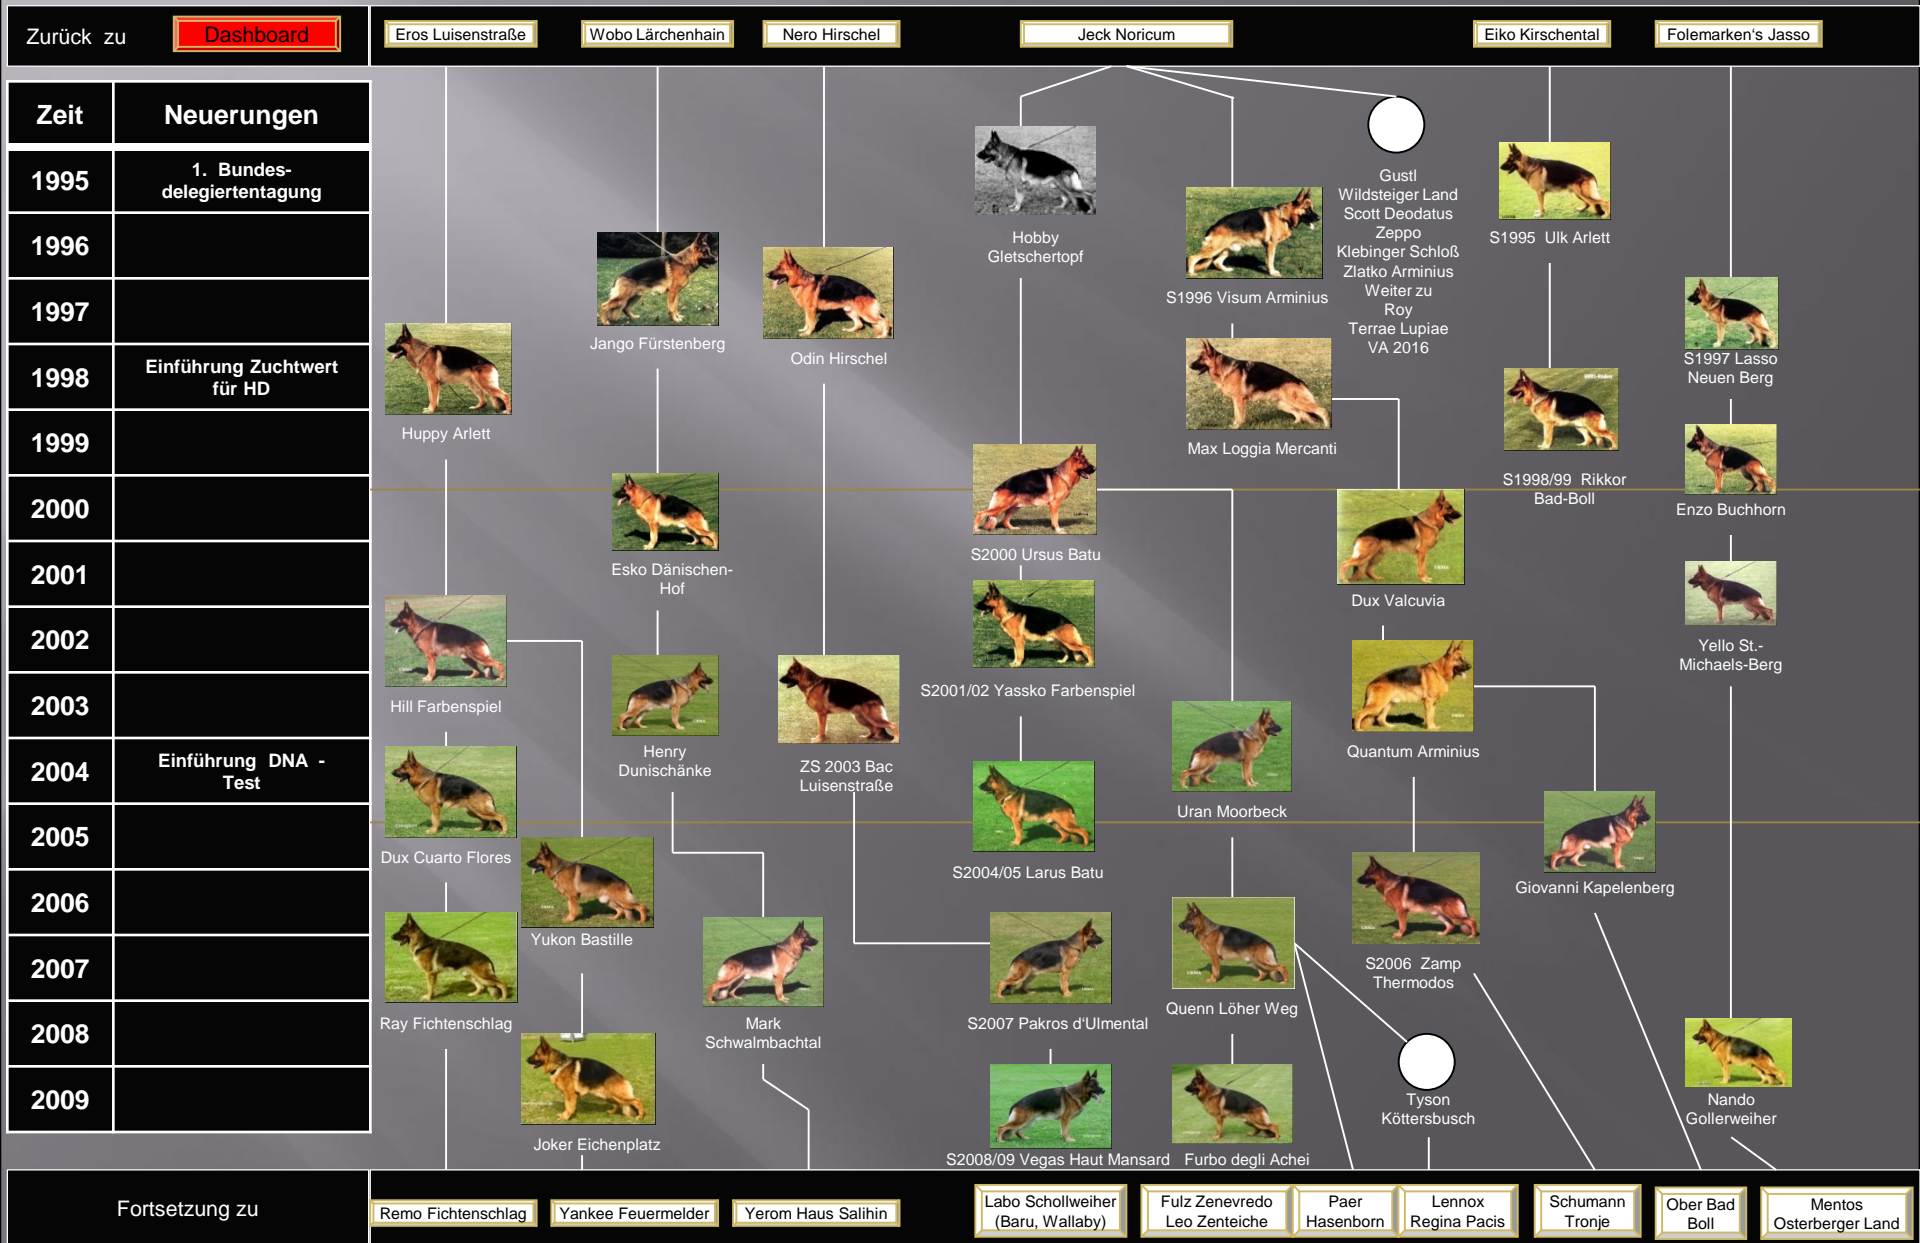

Wobo Lärchenhain

Nero Hirschel

S1993 Jeck Noricum

S1994 Kimon Dan Alhedy's Hoeve

Fortsetzung zu

Happy Arlett

Jango Fürstenberg

Odin Hirschel

Hobby Gletschertopf

UlK Arlett

Lasso Neuen Berg

Zurück Zuchtsieger

Trennung der Zucht in zwei Populationen (Aktuelle Linien)

Die VA-Gruppen 2013-2017 (Aktuelle Linien-1)

Die VA-Gruppen 2013-2017 (Aktuelle Linien-2)