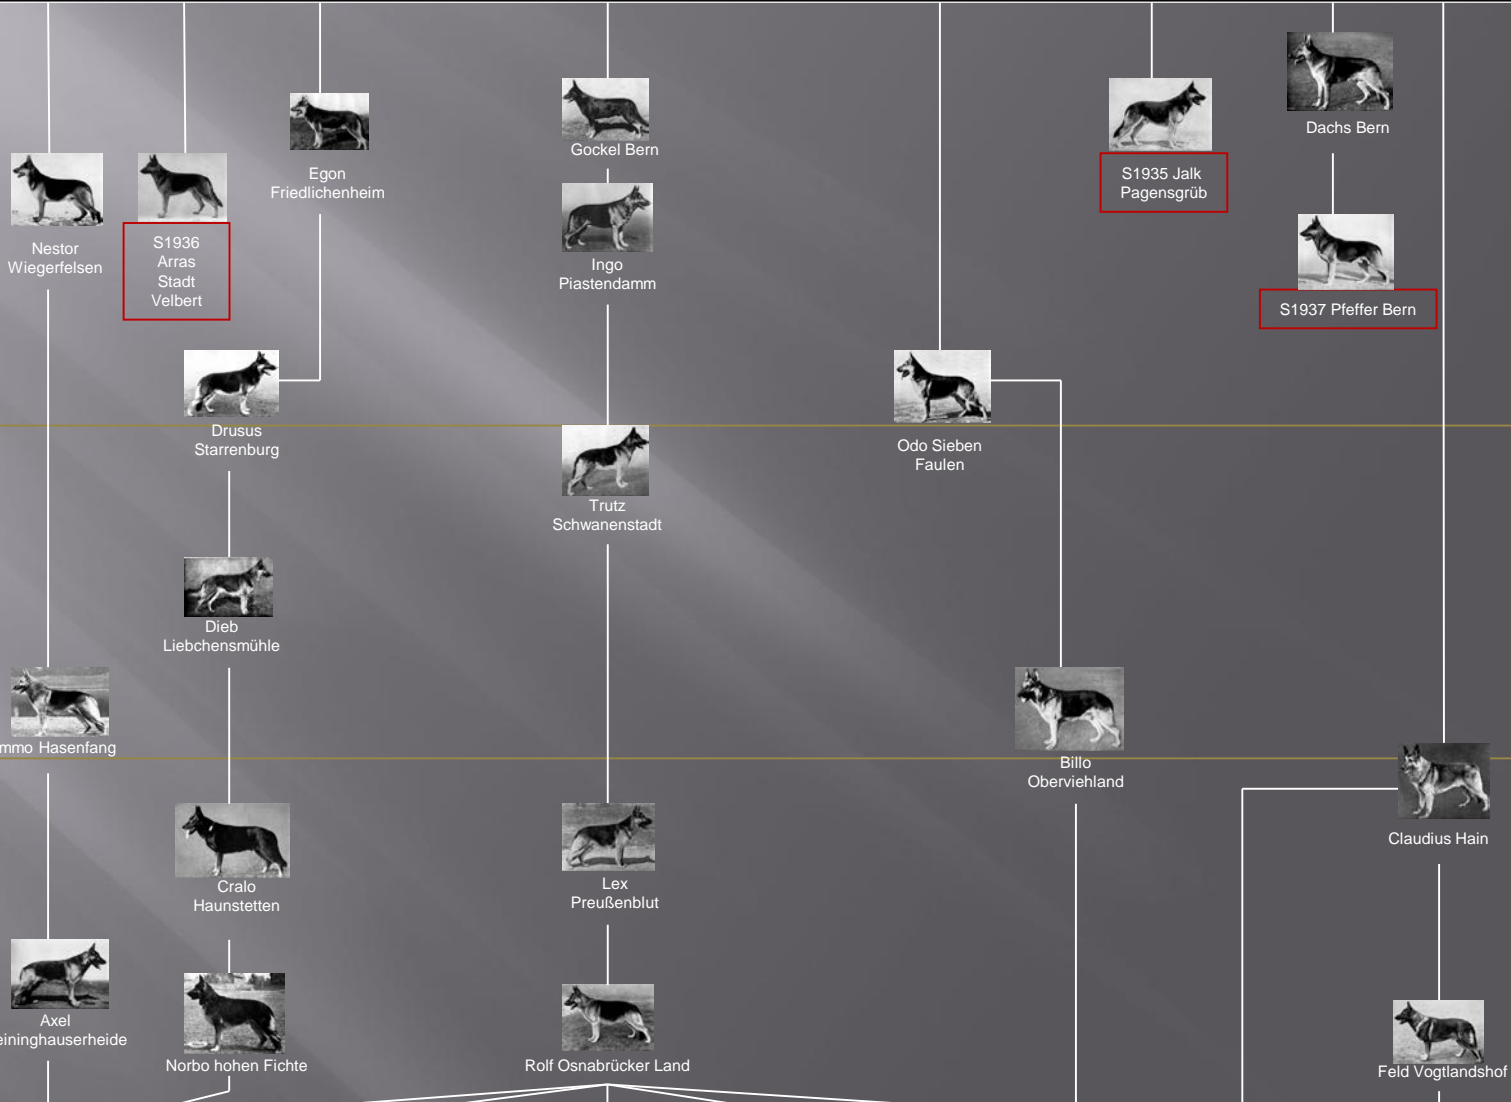

1938 Abschaffung Siegertitel
Einführen VA-Gruppen

1939

1940 Keine Siegersausstellung

1941 Keine Siegersausstellung

1942

1943 Keine Siegersausstellung

1944 Keine Siegersausstellung

1945 Keine Siegersausstellung

1946 Aufteilung Siegerschau
nach 2. Weltkrieg in

1947 amerikanische und
britische Zone (46-47)

1948 Erste gemeinsame
Siegerschau

1949

Fortsetzung zu

Alf Nordfelsen

Tell Löwenbrück

Arko Delog

Alf Walddorf-Ernst

Donner Sieben Faulen

Donar Firmkuppe

Brando Tappenort

Hein Richterbach

Edo Gehrdener Berg

Falk Emsschleuse

Konjunkturzucht (zurück zum Musterhund)