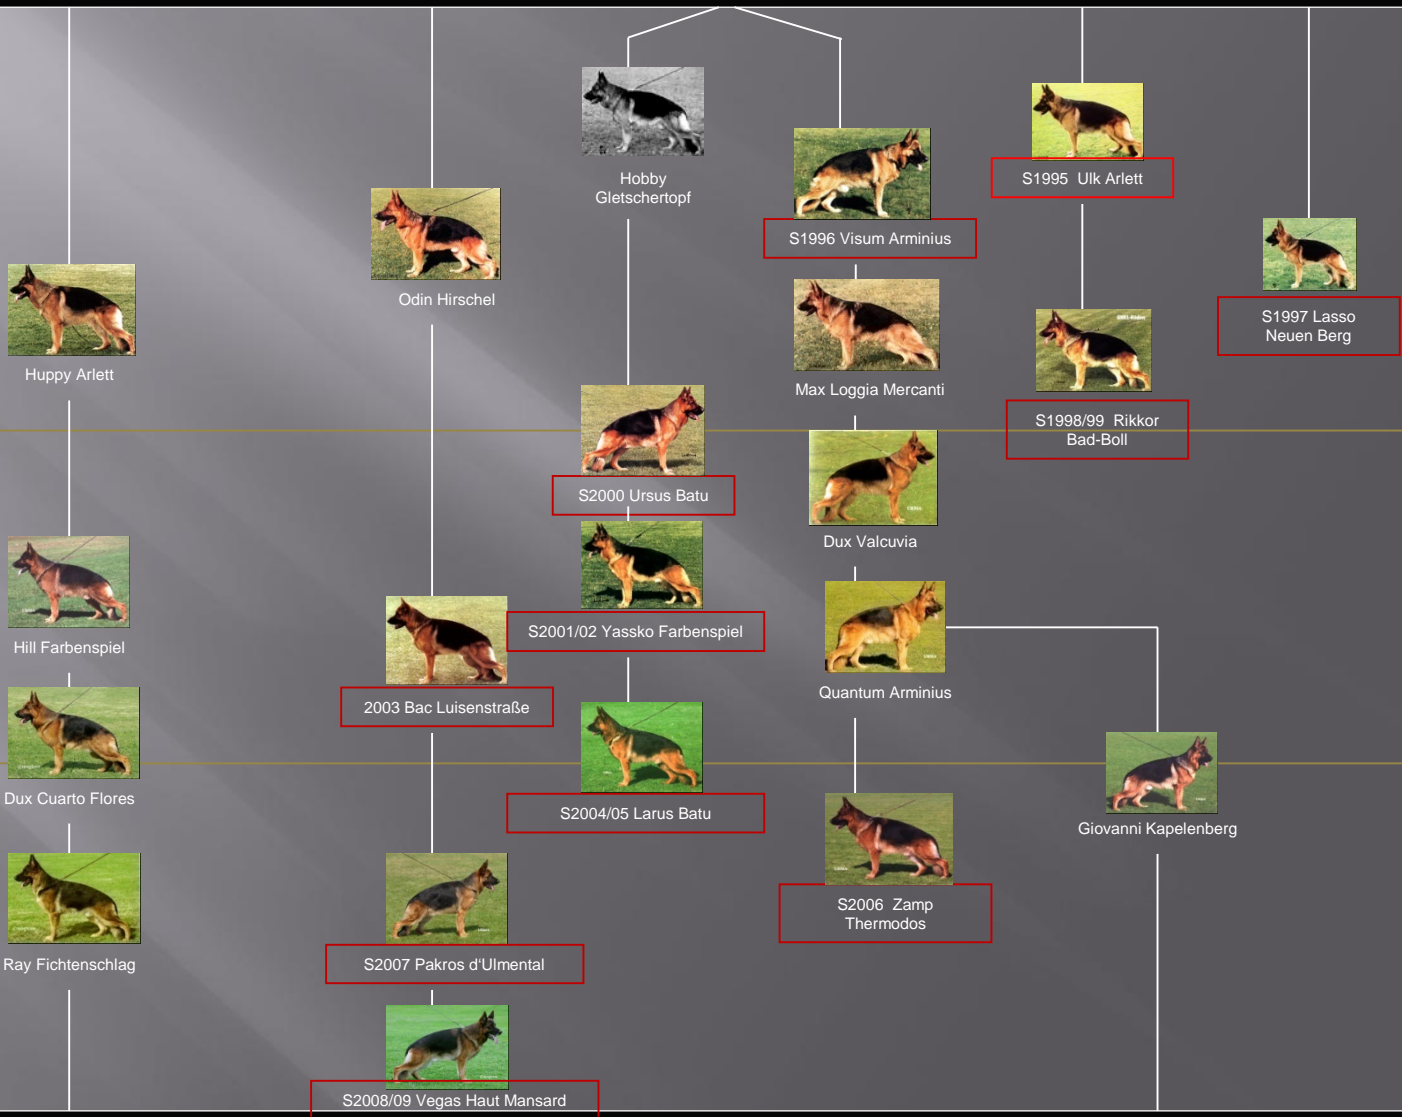

Trennung der Zucht in zwei Populationen

Zurück zu **Dashboard**

Eros Luisenstraße

Nero Hirschel

Jeck Noricum

Eiko Kirschtal

Folemarken's Jasso

Zeit	Neuerungen
1995	1. Bundesdelegiertentagung
1996	
1997	
1998	Einführung Zuchtwert für HD
1999	
2000	
2001	
2002	
2003	
2004	Einführung DNA - Test
2005	
2006	
2007	
2008	
2009	

Fortsetzung zu

Remo Fichtenschlag

Ober Bad Boll

Duplikat Aktuelle Linien