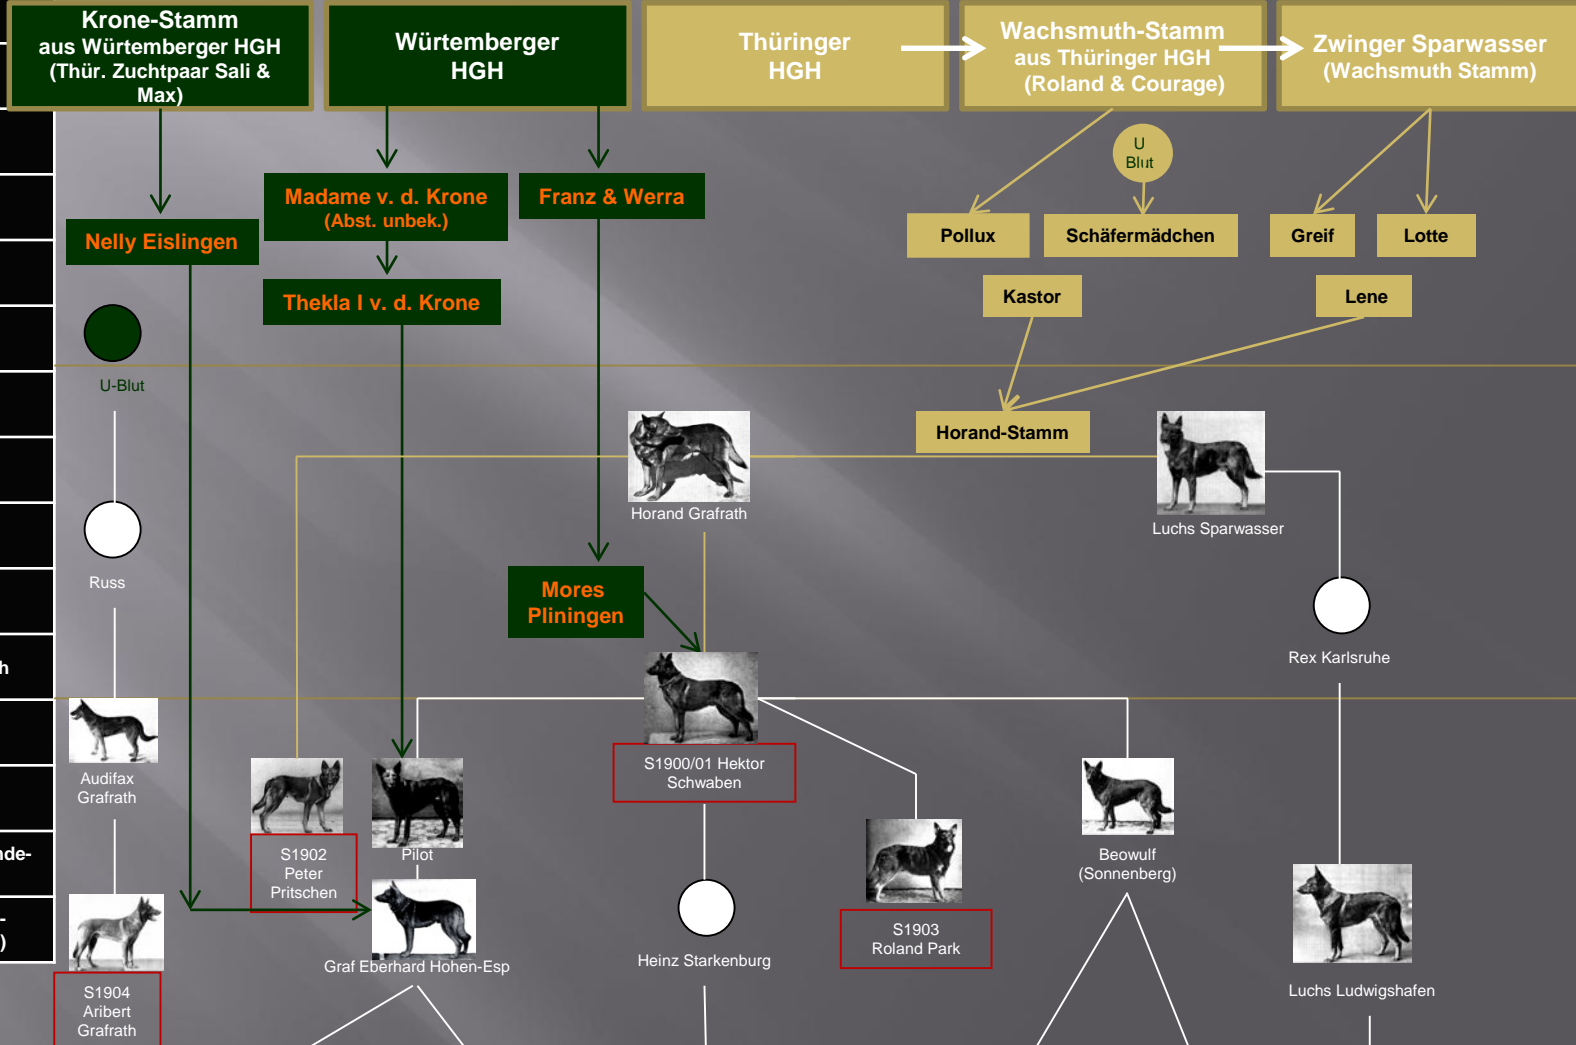

Die Zuchtsieger

Verein für Deutsche Schäferhunde

Verfasser: Lothar Quoll

1. Beginn der Zucht

2. Zeit der Gestaltung

3. Zeit der Formangleichung

4. Erreichen eines höheren Typniveaus

5. Konjunkturzucht (Zurück zum Musterhund)

6. Fördern der Typenvielfalt

7. Zeit der Typvereinheitlichung

8. Trennung in zwei Populationen (unterschiedliche Zuchtziele)

9. Zeit der Reformen?

10. Zeit der Typvereinheitlichung (Aktuelle Linien)

11. Trennung in zwei Populationen (Aktuelle Linien)

12. Zeit der Reformen (VA-Gruppe 2013-2017 Aktuelle Linien-1)

12. Zeit der Reformen (VA-Gruppe 2013-2017 Aktuelle Linien-2)

Beginn der Zucht (Genetischer Flaschenhals)

Dashboard

Vormals Süd- und mitteldeutsche Hütehundschläge

Fortsetzung zu

Luchs Karlsmund-Wetzlar Munko Boll

Roland Starkeburg

Beowulf Nahegau Jokel Schwätzingen

Beowulf Kohlwald

Zeit der Gestaltung (Fördern der Linienzucht)

Zeit der Formangleichung

Zurück zu