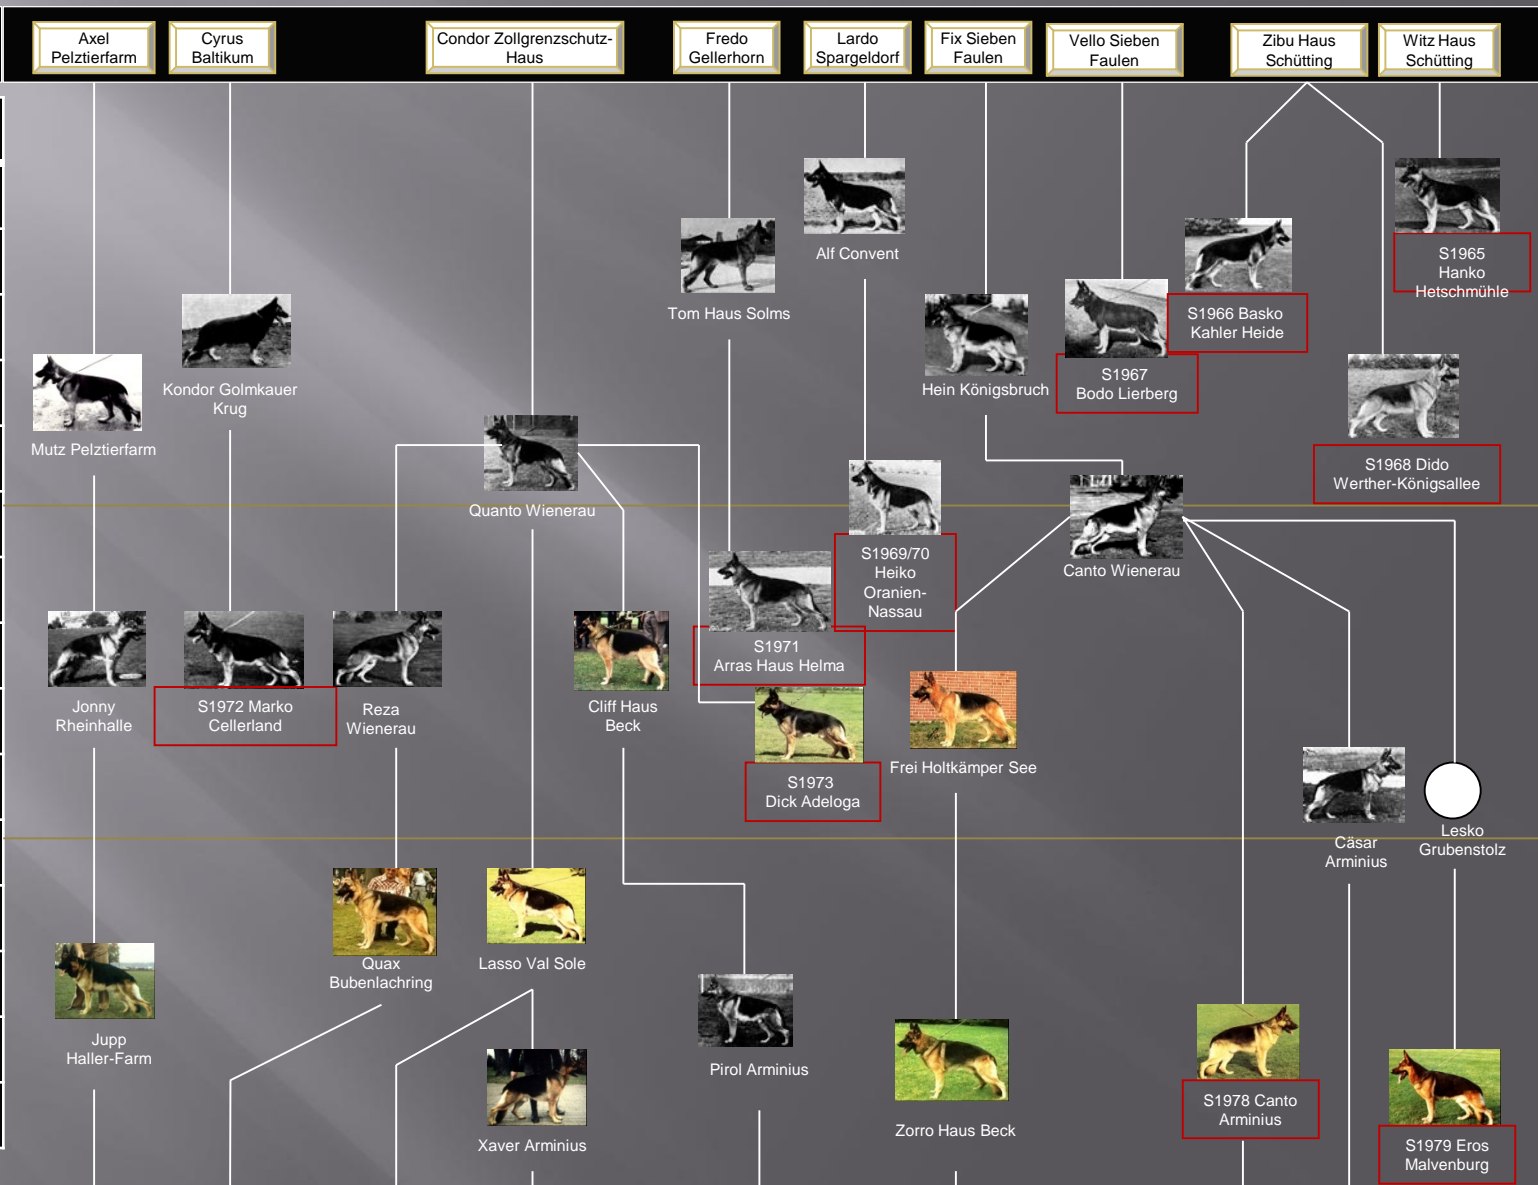

1946 Aufteilung Siegerschau
nach 2. Weltkrieg in

1947 amerikanische und
britische Zone (46-47)

1948 Erste gemeinsame
Siegerschau

1949

Fortsetzung zu

Alf Nordfelsen

Tell Löwenbrück

Arko Delog

Alf Walddorf-Ernst

Donner Sieben Faulen

Donar Firmkuppe

Brando Tappenort

Hein Richterbach

Edo Gehrdener Berg

Falk Emsschleuse

Konjunkturzucht (zurück zum Musterhund)

Fortsetzung zu

Zeit der Typvereinheitlichung

Zurück zu

Dashboard

Jupp Haller-Farm

Quax Bubenlächring

Lasso Val Sole

Pirol Arminius